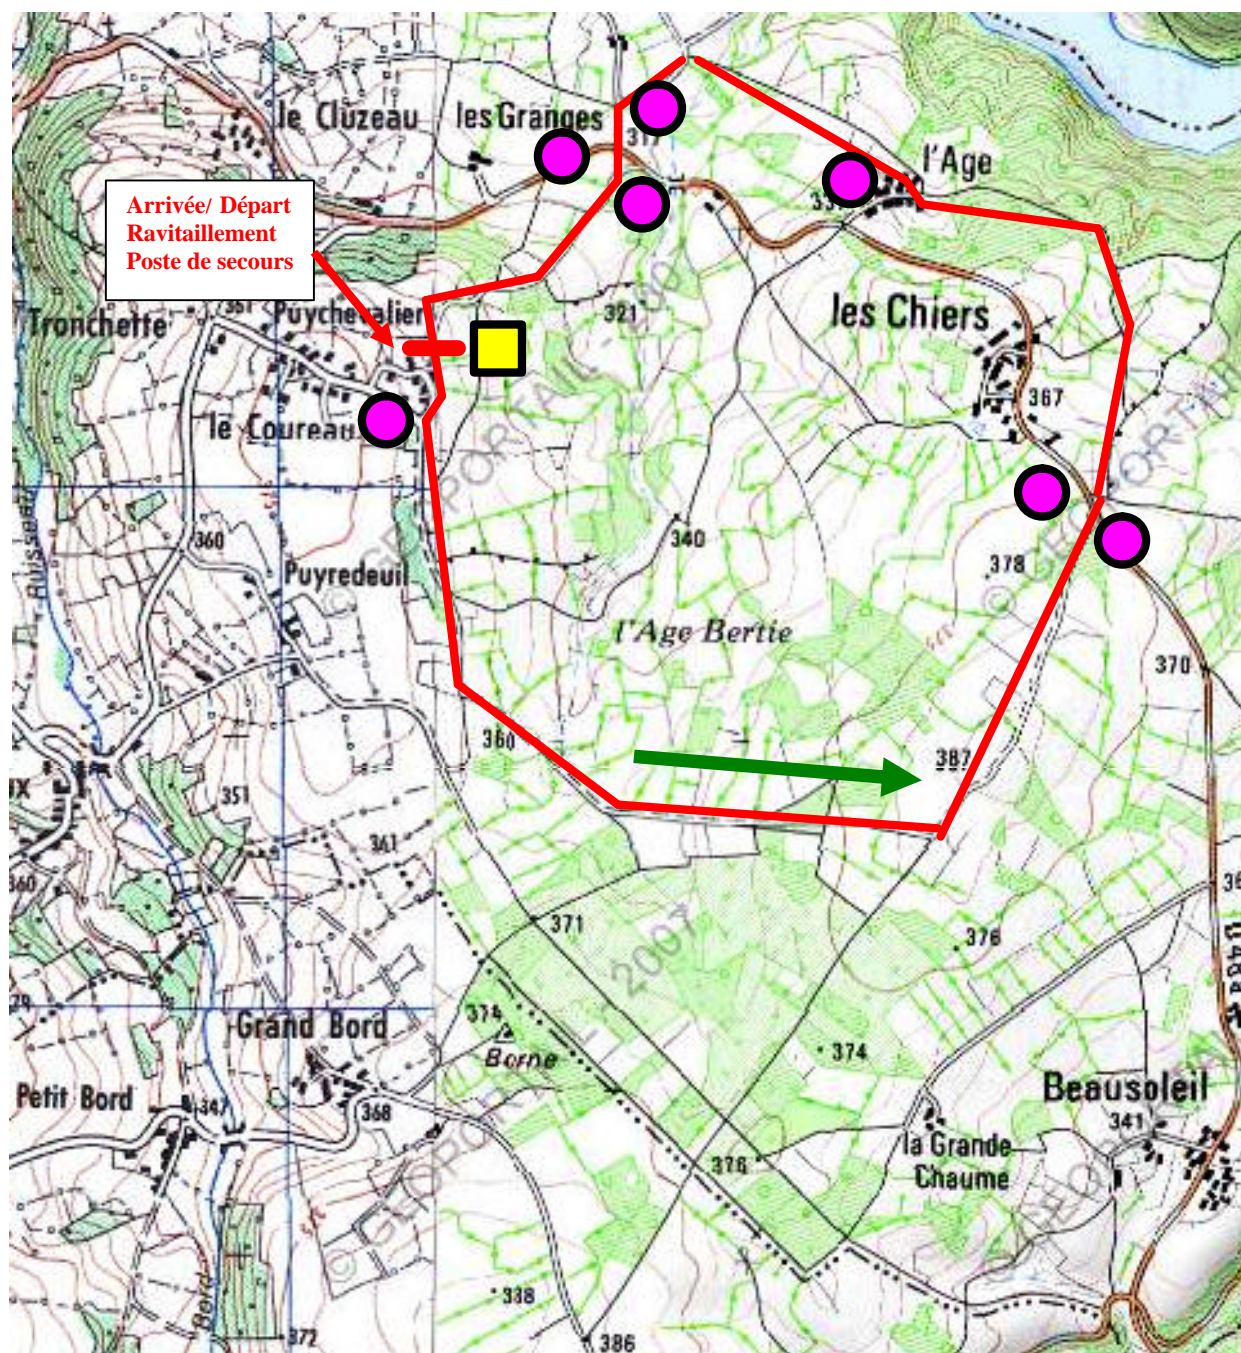

Circuit

 Commissaires

 Départ et arrivée

Le parcours  distance 5 Kms à parcourir 1, 2 ou 3 fois selon la catégorie